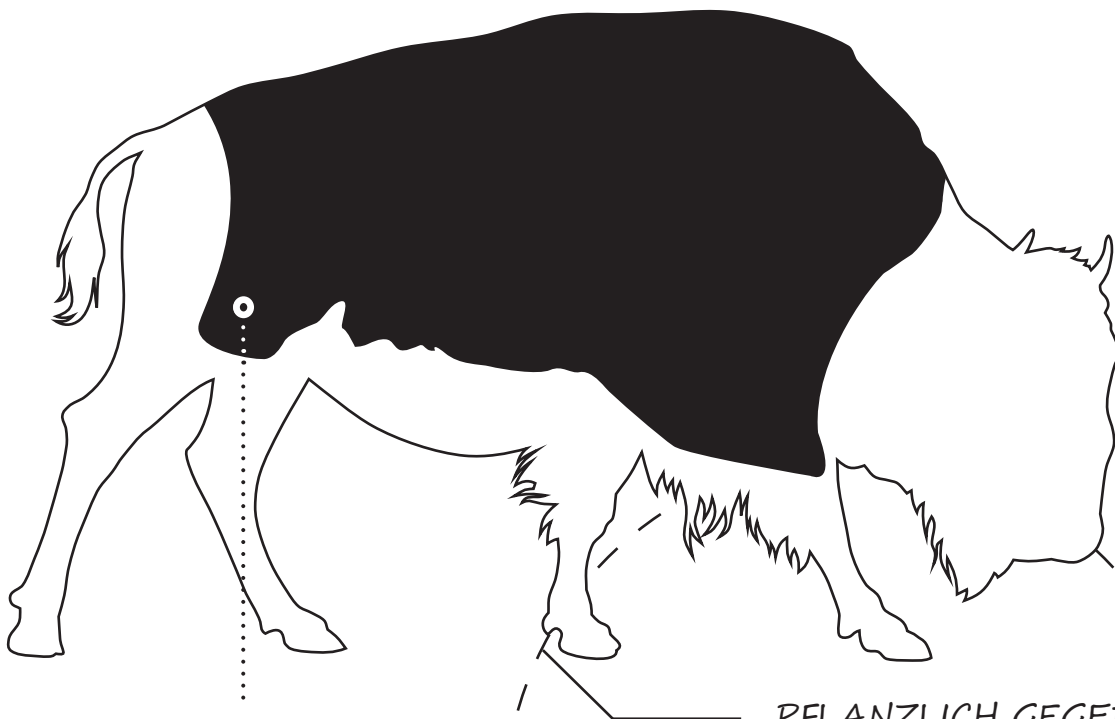

# BISON

## *American Bison*

### BISON | AMERICAN BISON

12 gold

11 dunkelbraun

50 schwarz

PFLANZLICH GEEBET  
UND NATÜRLICH AUS-  
GEPRÄGTE NARBEN. DAS  
LEDER STAMMT VON BISON  
S AUS TENNESSEE (USA) UND  
IST EINE LEDERRARITÄT, BEI  
DER JEDE HAUT AUFGRUND  
DES NATURNARBENS EINZIG-  
ARTIG AUSFÄLLT.