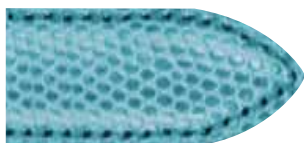

EIDECHSE | CLASSIC

01 weiß

04 gelb

89 rosé

83 aquamarin

313 moutarde

42 orange

09 honig

67 cashmere

48 brillantrot

40 kirsch

61 hyacinth

37 brillantgrün

31 dunkelgrün

29 brillantblau

53 colvert

12 gold

05 hellgrau

101 tourterelle

107 loutre

41 bordeaux

21 dunkelblau

11 dunkelbraun

06 dunkelgrau